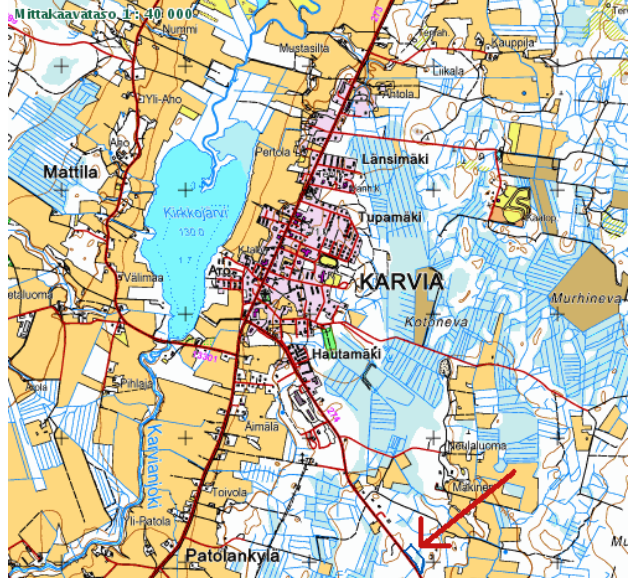

TONTTI

Ylä-Satakunnantie 240

Ylä-Satakunnantie 240

Myydään osissa tai kokonaan

Osoite

Arvioitu osoite: Ylä-Satakunnantie 240, Karvia

Tontti

n. 14000 m² (1,4 ha) tontti pienen lammen rannalla Ylä-Satakunnantien vieressä. Lammen koko n. 17 m x 80 m