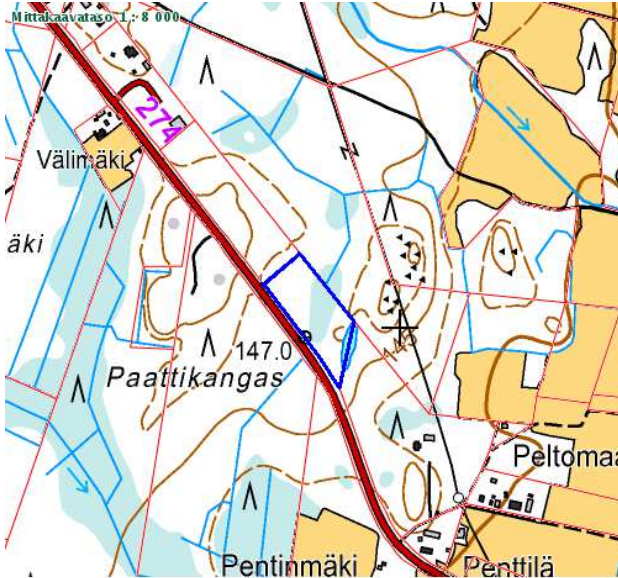

TONTTI

Ylä-Satakunnantie 240

Ylä-Satakunnantie 240

Myydään osissa tai kokonaan

Osoite

Arvioitu osoite: Ylä-Satakunnantie 240, Karvia

Tontti

n. 14000 m² (1,4 ha) tontti pienen lammen rannalla Ylä-Satakunnantien vieressä. Lammen koko n. 17 m x 80 m

Sähkö

Ei

Vesi

Ei (mahdollisuus liittää Suomijärven vesiosuuskuntaan, tai oma kaivo)

Kunnan keskusta

n. 2,5 km

Omistaja

Marko ja Sanna Lähdekorpi