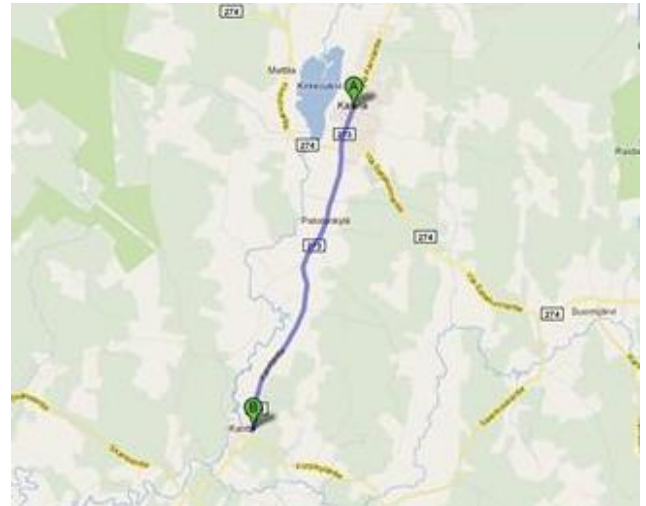

# MOISIO (tontti)

Karviantie 625 (noin), Kantti

<b>Tontti</b>	n. 7000 m <sup>2</sup> metsäinen tontti Karviantie vieressä
<b>Sähkö</b>	Ei
<b>Vesi</b>	Ei
<b>Kunnan keskusta</b>	n. 6 km
<b>Omistaja</b>	Sami Erola
<b>Puhelin</b>	050 402 8065