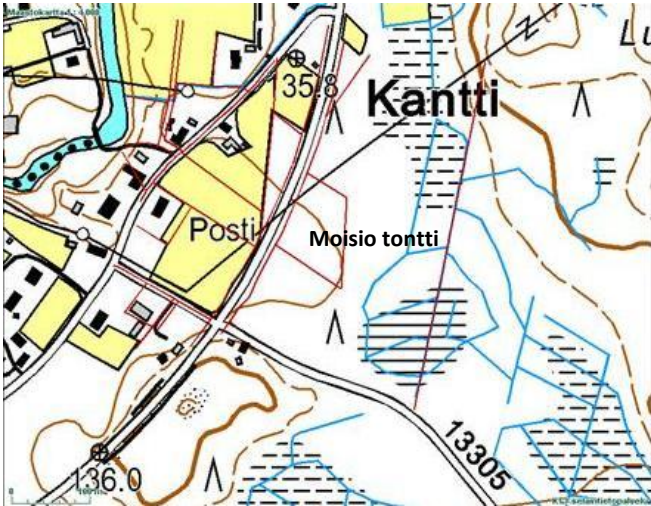

# MOISIO (tontti)

Karviantie 625 (noin), Kantti

<b>Tontti</b>	n. 7000 m <sup>2</sup> metsäinen tontti Karviantie vieressä
<b>Sähkö</b>	Ei
<b>Vesi</b>	Ei
<b>Kunnan keskusta</b>	n. 6 km
<b>Omistaja</b>	Sami Erola
<b>Puhelin</b>	050 402 8065