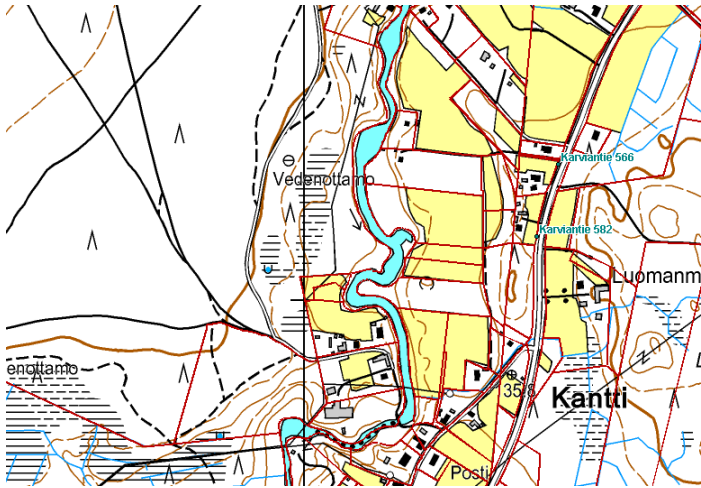

SAHI (tontti)

Oskunpolun päässä, Kantti

Tontti	Karvianjoen rannalla
Pinta-ala	n. 5 000 m ²
Kunnan keskusta	n. 6 km
Omistaja/Yhteyshenkilö	Esa Yliluoma
Osoite	Kantintie 2, 39940 Kantti
Puhelin	040 – 7060 587