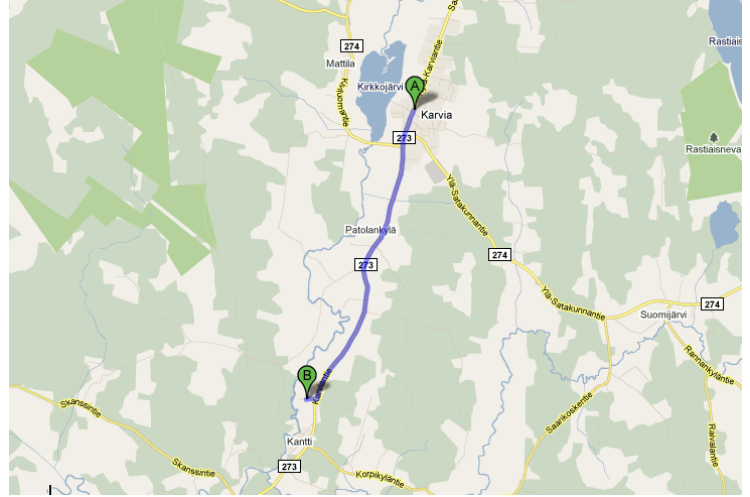

SAHI (tontti)

Oskunpolun päässä, Kantti

Tontti	Karvianjoen rannalla
Pinta-ala	n. 5 000 m ²
Kunnan keskusta	n. 6 km
Omistaja/Yhteyshenkilö	Esa Yliluoma
Osoite	Kantintie 2, 39940 Kantti
Puhelin	040 – 7060 587